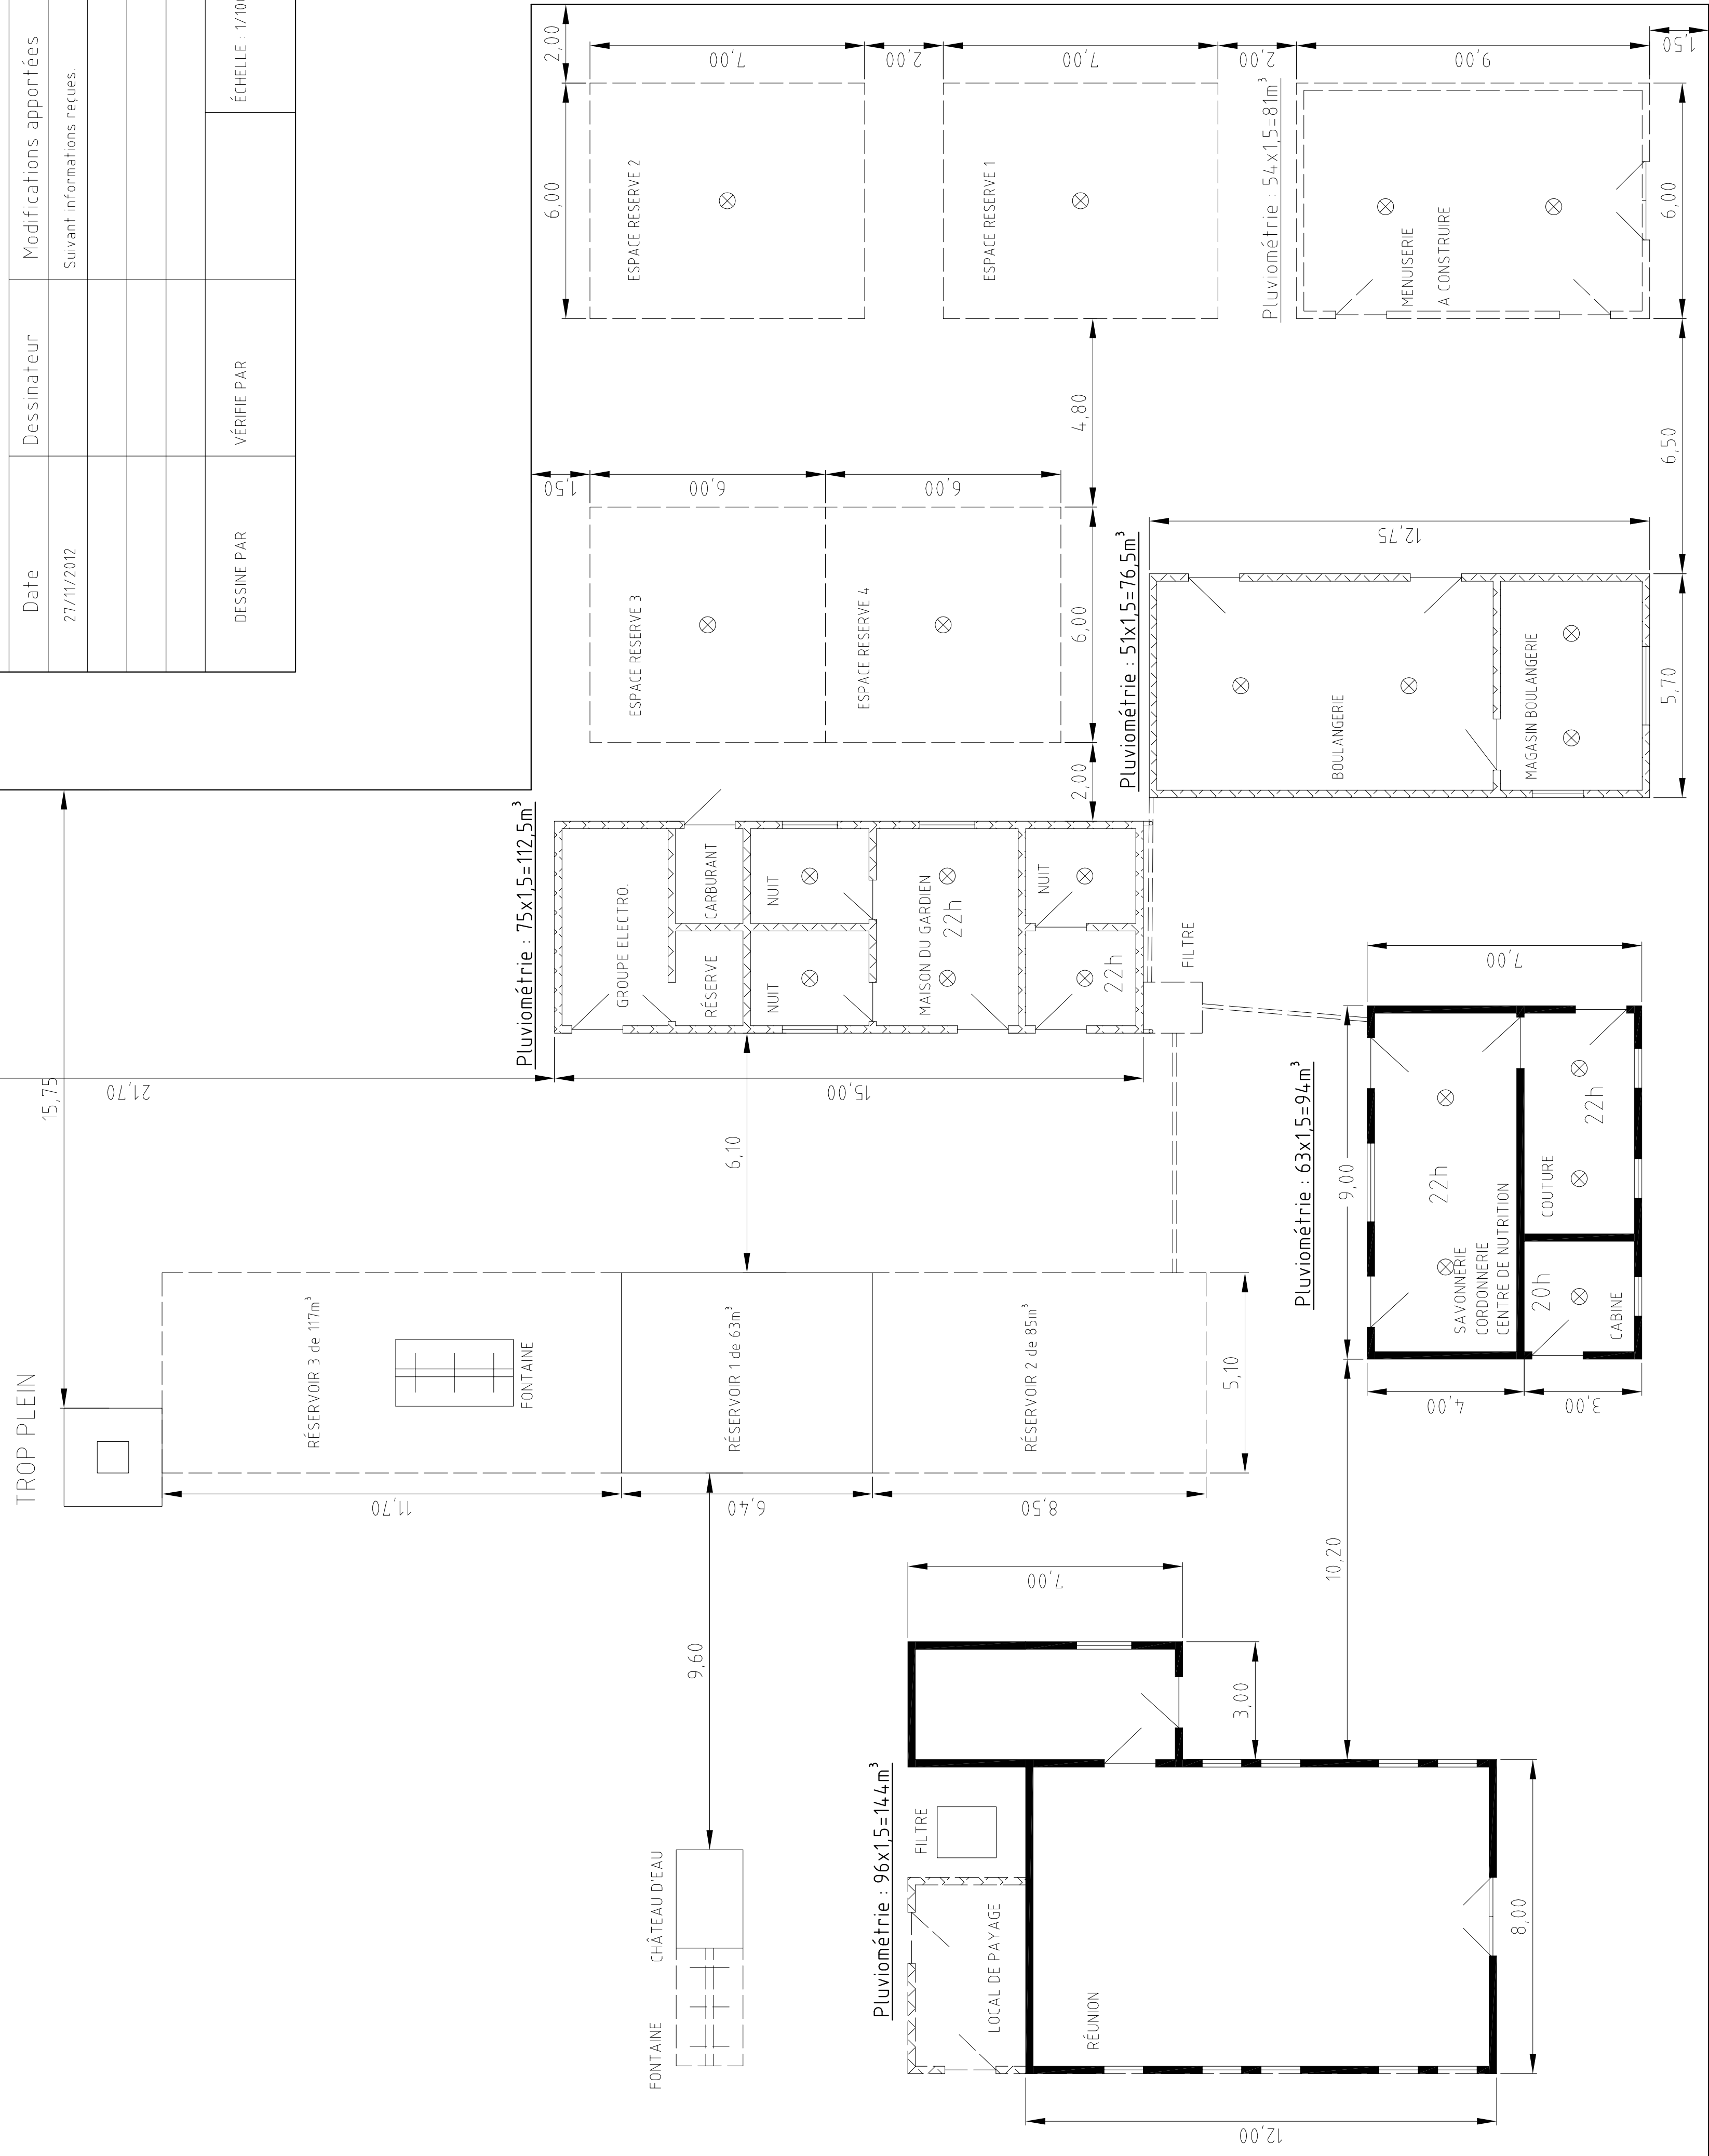

Avenue Mukeba Mupanga

## Initiatives Paniers des Ménagères de Cibombo

Implantation des différents  
bâtiments existants ou projetés.  
version novembre 2012

Date	Dessinateur	Modifications apportées
27/11/2012		Suivant informations reçues
DESSINE PAR	VÉRIFIÉ PAR	ÉCHELLE : 1/100